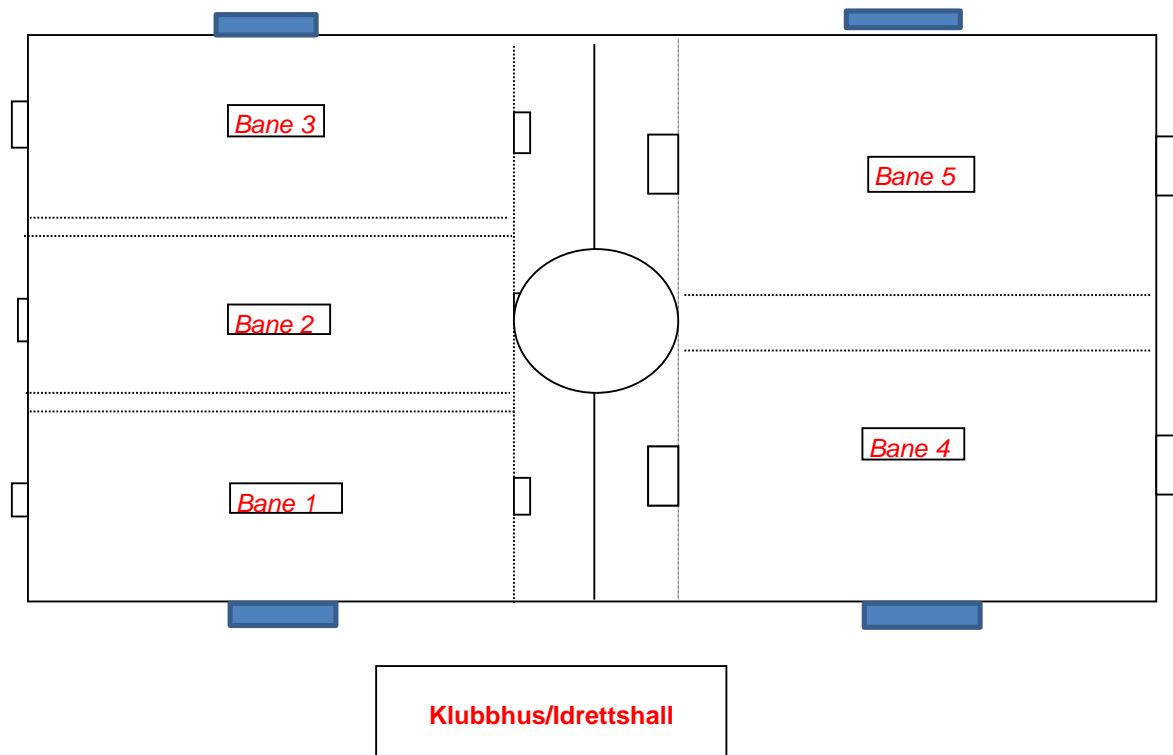

BANENUMMERERING FINNSNES STADION 11'er banen

Tre 5'er-baner ca 42 m x 19 m
To 7'er-baner ca 40 m x 31 m bane
To 7'er-baner ca 64 m x 40 m bane

BANENUMMERERING FINNSNES STADION 7'er banen

To 5'er-baner ca 30 m x 19 m

To 7'er-baner ca 40 m x 28 m

En 7'er bane 60 m x 40 m (Hele banen)

Grusbanen